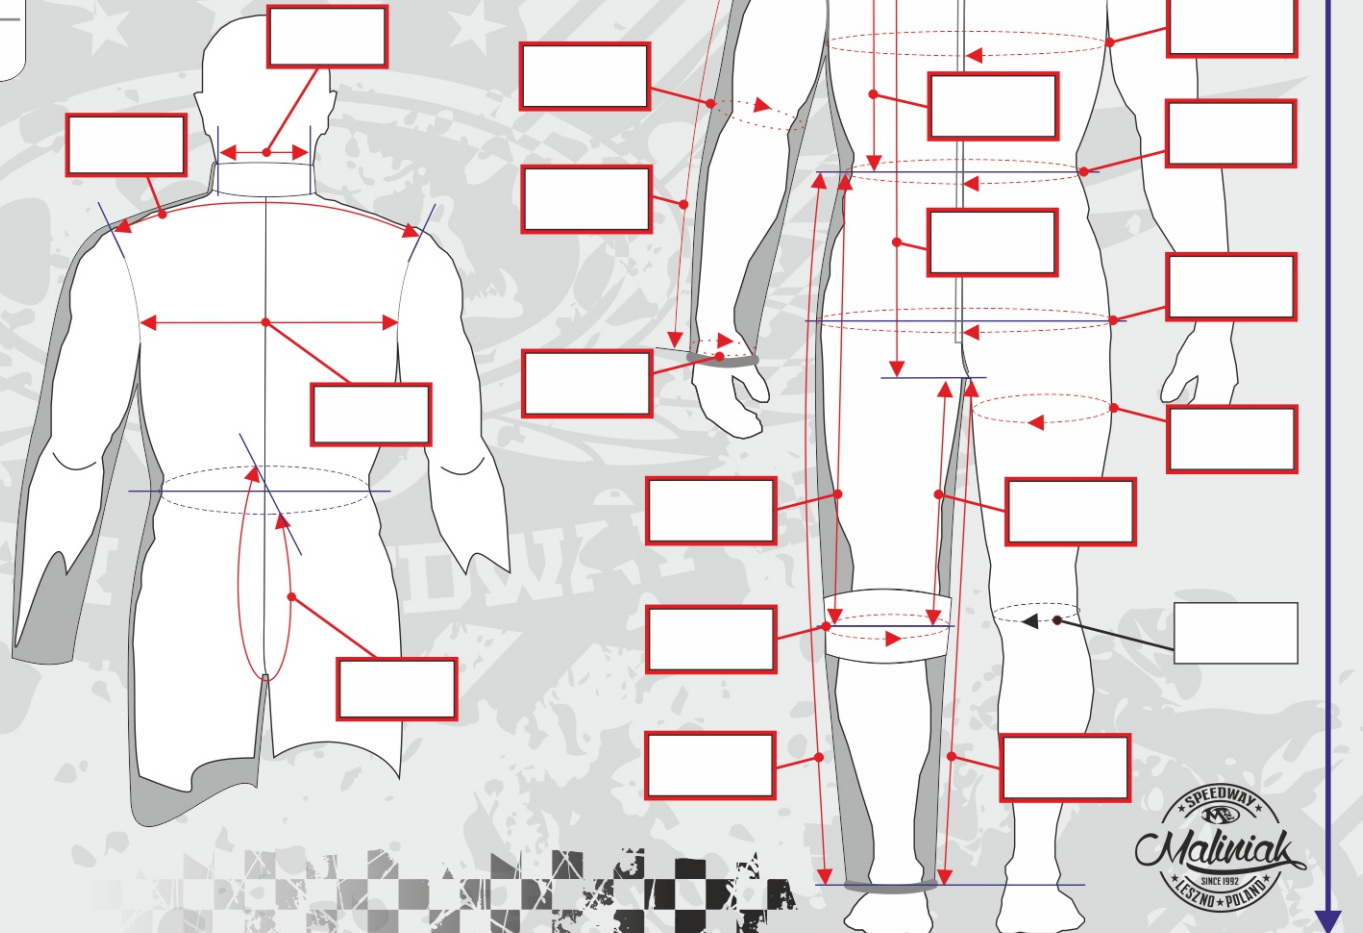

=OLD=

UWAGI
NOTICE

WYMIARY MEASUREMENTS

- = NEW
- = OSTATNIE OK.
= LAST OK.
- = KOREKTA STARYCH
= OLD CHANGED

W CM / IN CM

85

**POMIAR Z OCHANIACZEM
DIMENSION WITH PROTECTION**

maliniak speedway akcesory
ul. towarowa 1
64-100 leszno, poland